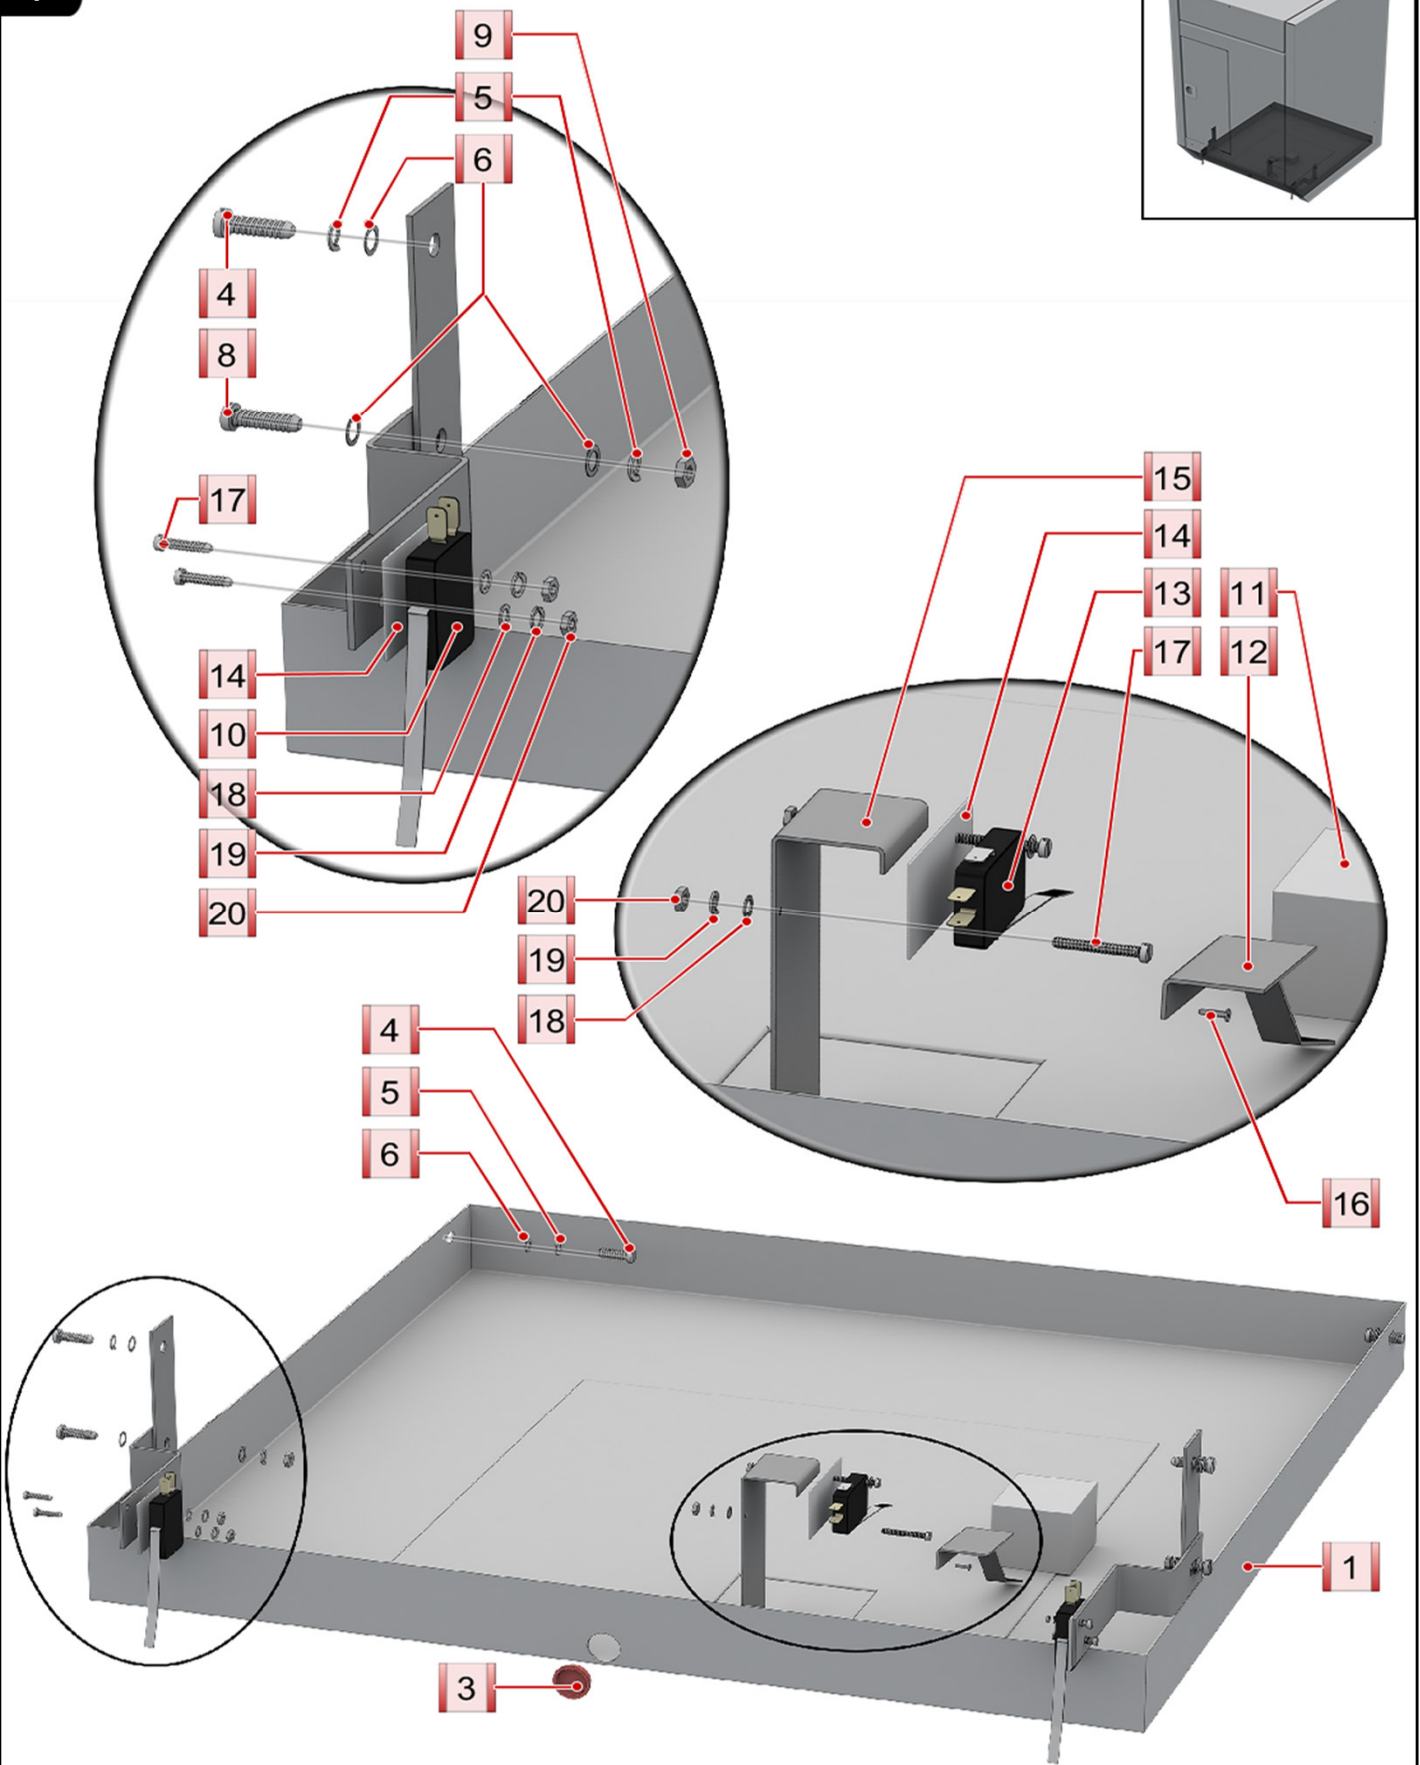

750 EO

Position	Benennung:	Nummer des Ersatzteiles:
1.	Wanne	750EO.3.081.000.13
3.	Stopfen	321818650012
4.	Schraube M5x16	309203105016
5.	Federring 5	311214000005
6.	Unterlegscheibe 5,3	311210210053
8.	Schraube M5x12	309203105012
9.	Mutter M5	311120111050
10.	Programmschalter L/P kpl.	750EO.3.340.000.13
11.	Würfel	650.1.080.006.14
12.	Arm	750.1.080.005.14
13.	Mikroschalter	345369980804
14.	Nutenisolierung	650.1.080.007.14
15.	Deckel des Mikroschalters	650.1.080.020.14
16.	Niet 34x6	548213039002
17.	Schraube M3x20	309231103030
18.	Unterlegscheibe 3,2 flache	311210310320
19.	Federring 3	311214000003
20.	Mutter M3	311120111003