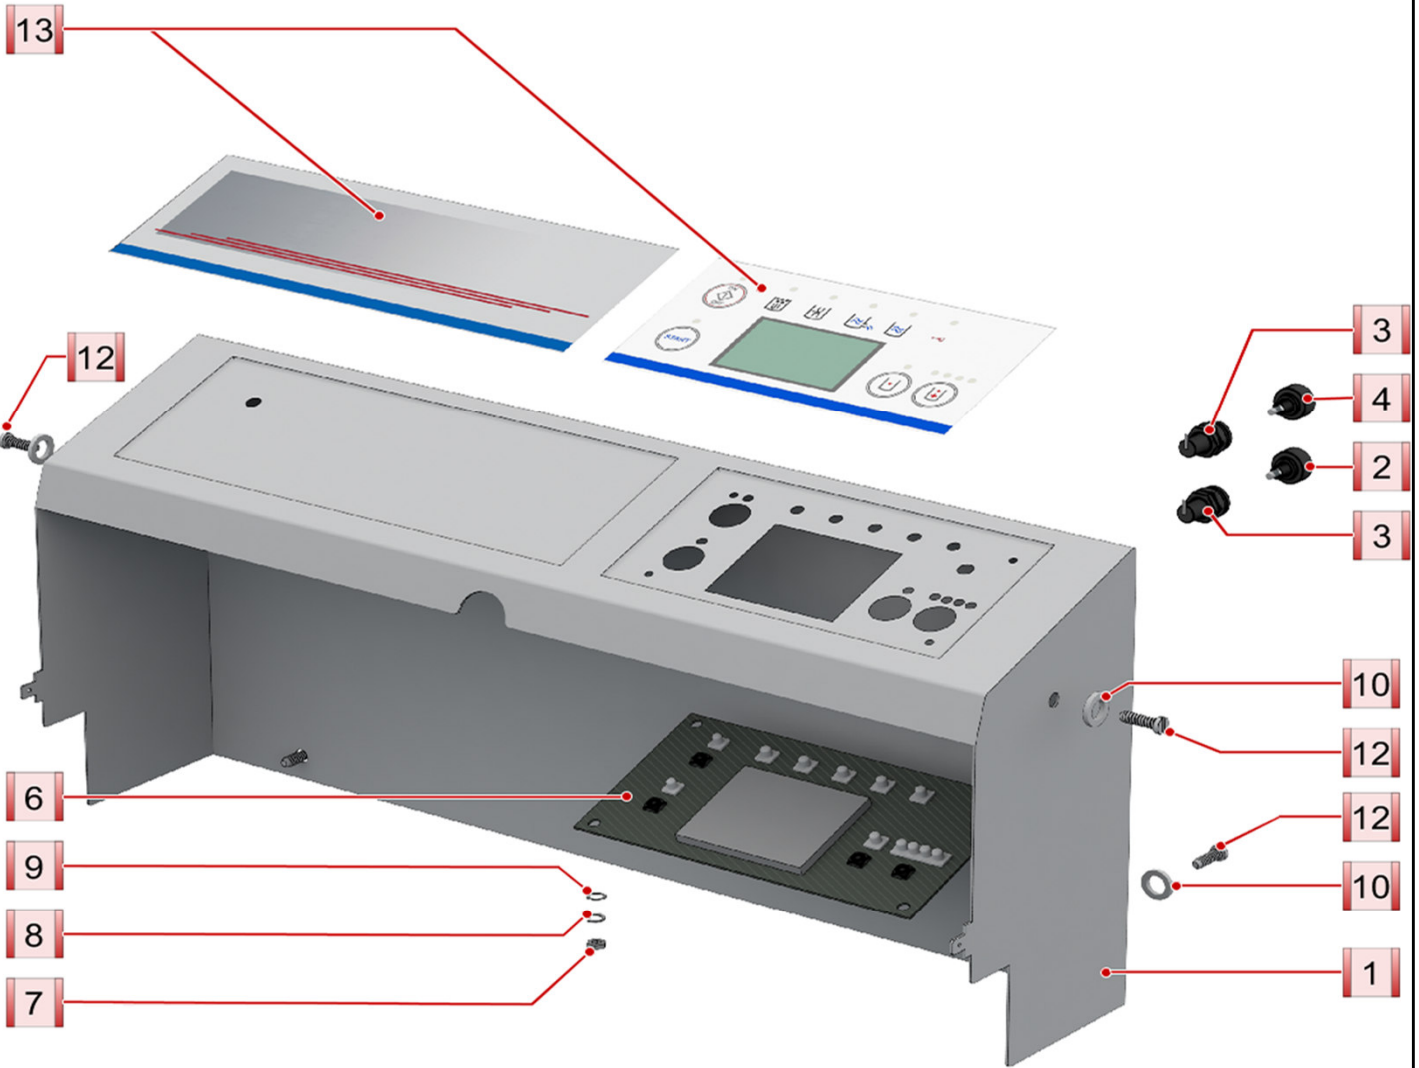

Position	Benennung:	Nummer des Ersatzteiles:
1.	Wasservorratsbehälter	750EO.3.030.000.12
2.	Selbstklebende Dichtung	650.3.000.151.16
3.	Andrücketikett „Erdung“	548237810118
4.	Selbstklebender Fuss	358143500000
5.	Kabelbinder	032311
8.	Schlauch Wasserverteilung - Entlüftung Ø 10/14 – 680 (3/8")	750.1.000.068.16
9.	Schlauch Desinfektion Ø 5/8 – 750	750.1.000.070.16
10.	Schlauch MP 1132 Ø 3/7 – 50	650.1.000.079.16
11.	Pressostat Wasser	405611178651
12.	Mutter M6	311120111060
13.	Unterlegscheibe 6	311214000006
14.	Unterlegscheibe 6,4 flache	311210210064
15.	Schraube M6x18	309203106018
16.	Dichtung des Einflussschlauchs	273211921607
17.	Schlauch Wasserpumpe – Wasservorratsbehälter Ø 32/42-70	650.1.000.073.16
18.	Schnalle 32-50	548241000502
23.	Schlauch Wasserpumpe – Verteilung Ø 15/20 –350	750EO.3.000.154.16
24.	Entlüftungsschlauch Ø 10/14 - 700 (3/8")	750EO.3.000.152.16
25.	Wasserverteilungsschlauch Ø 15/20 – 500	750EO.3.060.038.16
26.	Schnalle 12-20	548241000501
27.	Schnalle 10-16	548241000500
28.	Schnalle 191	016.118
29.	Dreiwegeverteiler	750.1.270.000.14
31.	Schlauch Einflussventil – Wasservorratsbehälter Ø 10/14-700 (3/8")	750EO.3.000.065.16
32.	Unterlegscheibe Kupfer	311210210010
33.	Schraube M10x16 rostfrei	309203110016

750 EO