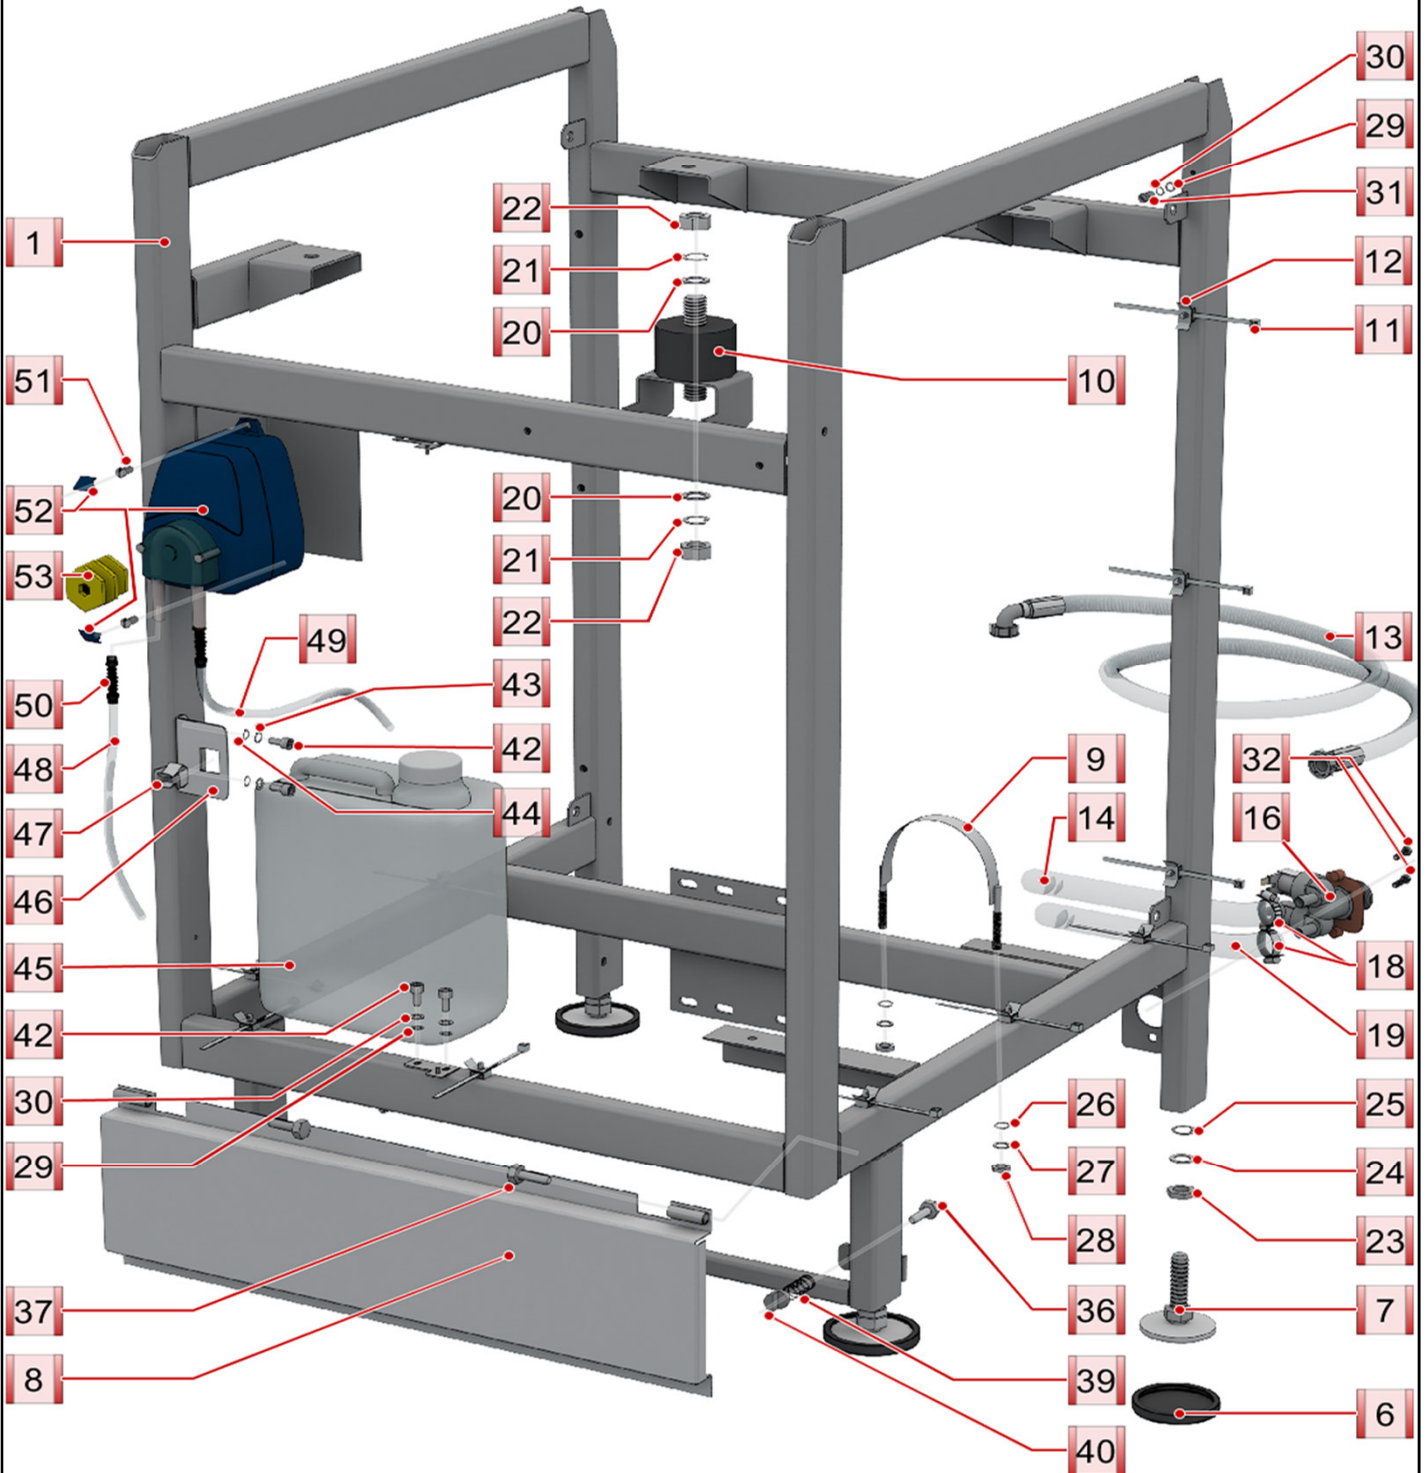

Ekofinisher 750 EO

Ersatzteilkatalog

Obsah	
Wanne komplett	5
Rahmen komplett	7
Wasservorratsbehälter	9
Betätigungspaneel komplett	11
Abflussventil	13
Rahmen des Deckels komplett	15
Untere Wanne	17
Verteiler	19
Verschluss komplett	21
Wasserpumpe komplett	23
Gehäuse	25
Funktionsschema	26
Anschlussplan	27

1

750 EO

Position	Benennung:	Nummer des Ersatzteiles:
1.	Wanne geschweisst	750EO.3.011.000.21
2.	Dichtung des Deckels	650.1.010.023.64
4.	O-Ring 50x3	273111050003
5.	Tülle	650.3.010.010.14
6.	Dichtungsring 385610 NBR	273521561101
8.	Hülse	650.1.010.014.14
11.	O-Ring 8x2	273111008002
13.	Messer	750.7.010.009.13
14.	Mitnehmer kpl.	750.1.012.000.14
15.	Schraube des Messers	W128301
16.	Schraube M12x40 DIN 603	100000006040
17.	Unterlegscheibe HPS	650.3.010.028.14
18.	Rad	650.1.010.012.13
19.	Ring	273222032024
20.	Spritzring	650.1.010.013.14
22.	Unterlegscheibe 12	311214000012
23.	Mutter M12	311120111120
25.	Isolierung TRIFLEX	750.1.010.034.16
26.	Schraube M6x20 DIN 603	100000006200
27.	Unterlegscheibe HPS	650.3.000.057.14
28.	Unterlegscheibe 6,4 flache	311210210064
29.	Mutter M6	311120111060
30.	Dichtung der Entlüftung	650.1.000.056.14
31.	Knie	650.3.071.000.14
32.	Schlauch Wasserverteilung - Entlüftung Ø 10/14 – 680 (3/8")	750.1.000.068.16
33.	Schlauch Entlüftung – Abflussschlauch Ø 12/16 - 200 (½") grün	750.7.000.067.16
34.	Schnalle 10-16	548241000500
35.	Schnalle 12-20	548241000501
36.	Gummiventil	273113790800
37.	Ring	650.3.070.005.14
38.	Deckel	650.3.070.003.14
41.	Entlüftungsschlauch	A321082001
42.	Oberteil	750.7.090.001.14
45.	Schlauch Entlüftung – Abflussschlauch Ø 12/16 - 480 (1/2")	650.1.000.069.16
47.	O-Ring 30x2	273111030002
48.	Schlauch Ø 10/14 – 700 (3/8")	750.7.000.071.16
49.	Unterteil	750.7.090.002.14
50.	Schlauchtülle A 1/4" 12	321000140012
51.	Schlauchtülle A 1/4" 10	321000140010
52.	Kondensator 90µF/400V	371338660090
53.	Kondensator 40µF/400V	371338660040
70.	Messer kpl.	750101300016
71.	Motor SEKh90-4LF IMB5,IP54,1,3kW, 230V	650.1.010.053.43