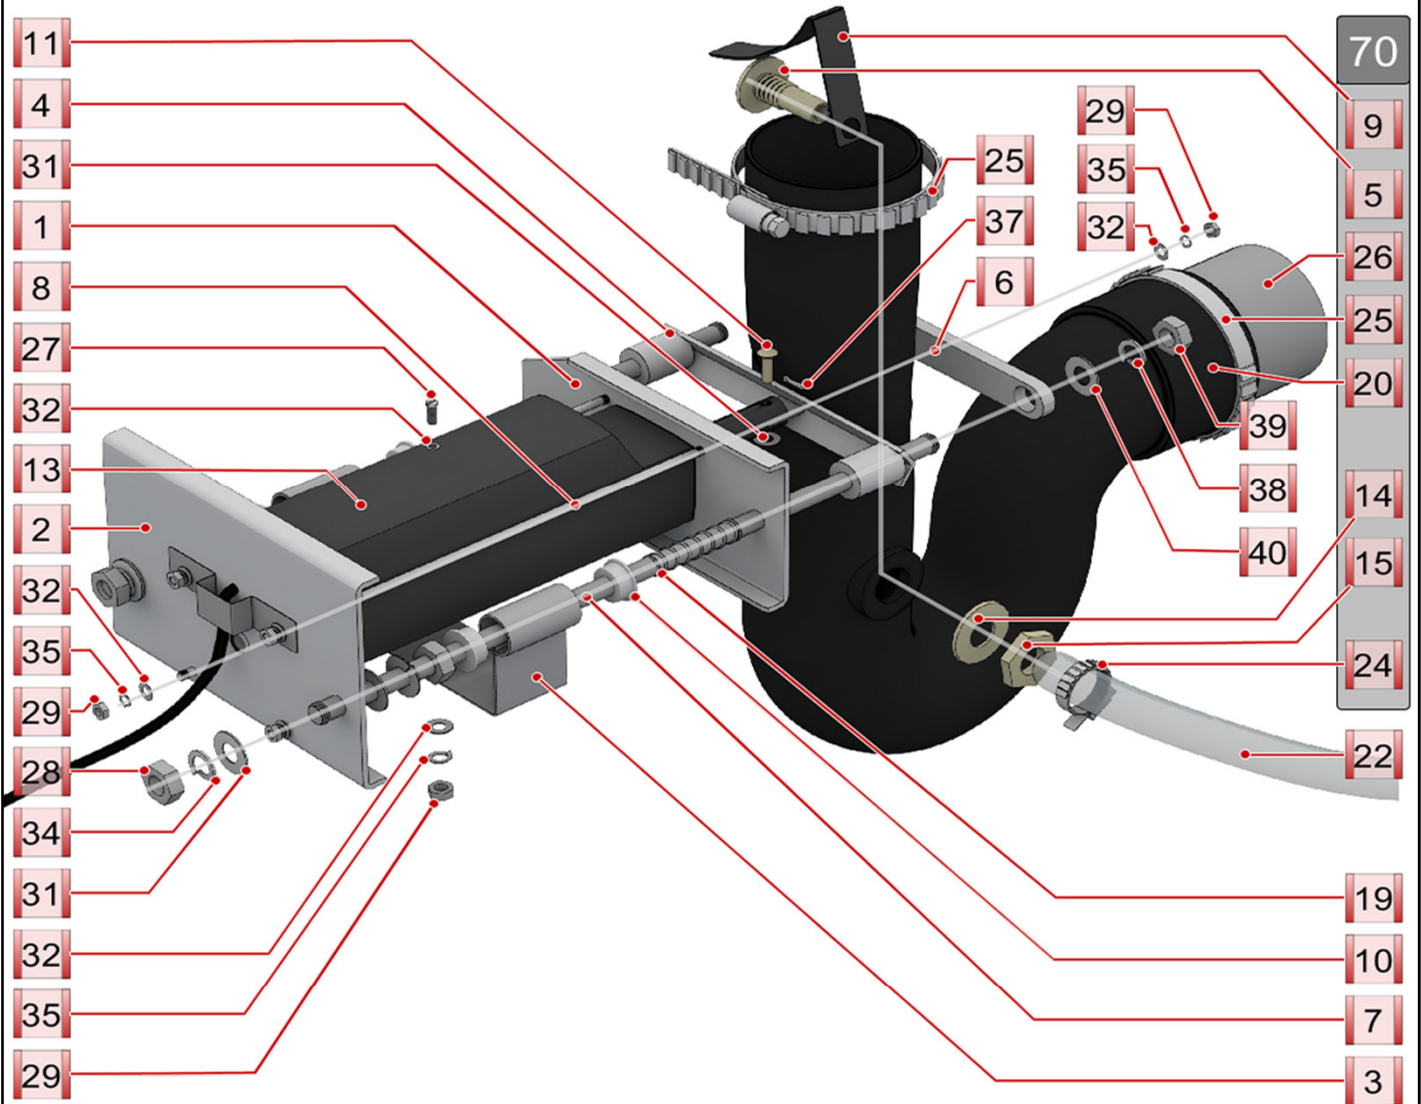

750 EO

Position	Benennung:	Nummer des Ersatzteiles:
1.	Vordergehäuse	750.1.050.004.14
2.	Hintergehäuse	750.1.050.003.14
3.	Halter des Ventils	750.1.051.000.14
4.	Leiste vordere	750.1.052.000.14
5.	Durchführung	650.3.000.032.14
6.	Leiste hintere	650.1.050.008.14
7.	Führungsschraube	750.1.050.006.14
8.	Klemmbolzen	750.1.050.007.14
9.	Gummiklappe	750.7.000.058.14
10.	Hülse	750.1.050.008.14
11.	Zapfen	750.1.050.009.14
13.	Linearmotor	359425107000
14.	Unterlegscheibe	650.1.000.025.24
15.	Mutter	650.1.000.042.24
19.	Feder	750.1.050.016.14
20.	Abflussschlauch	273133054012
22.	Schlauch Entlüftung – Abflussschlauch Ø 12/16 - 480 (1/2")	650.1.000.069.16
24.	Schnalle 12-20	548241000501
25.	Schnalle 90	548241000503
26.	Kunststoff-HT-Rohr Js 70-130 mm	650.1.000.051.16
27.	Schraube M6x18	309203106018
28.	Mutter M10	311120111010
29.	Mutter M6	311120111060
31.	Unterlegscheibe 10,5	311210210105
32.	Unterlegscheibe 6,4 flache	311210210064
34.	Unterlegscheibe 10	311214000010
35.	Unterlegscheibe 6	311214000006
37.	Splint 2,5x20	311516250020
38.	Unterlegscheibe 8	311214000008
39.	Mutter M8 ISO 4032 A1	013004
70.	Abflussschlauch kpl. Ersatzteil	750EO.3.700.000.16