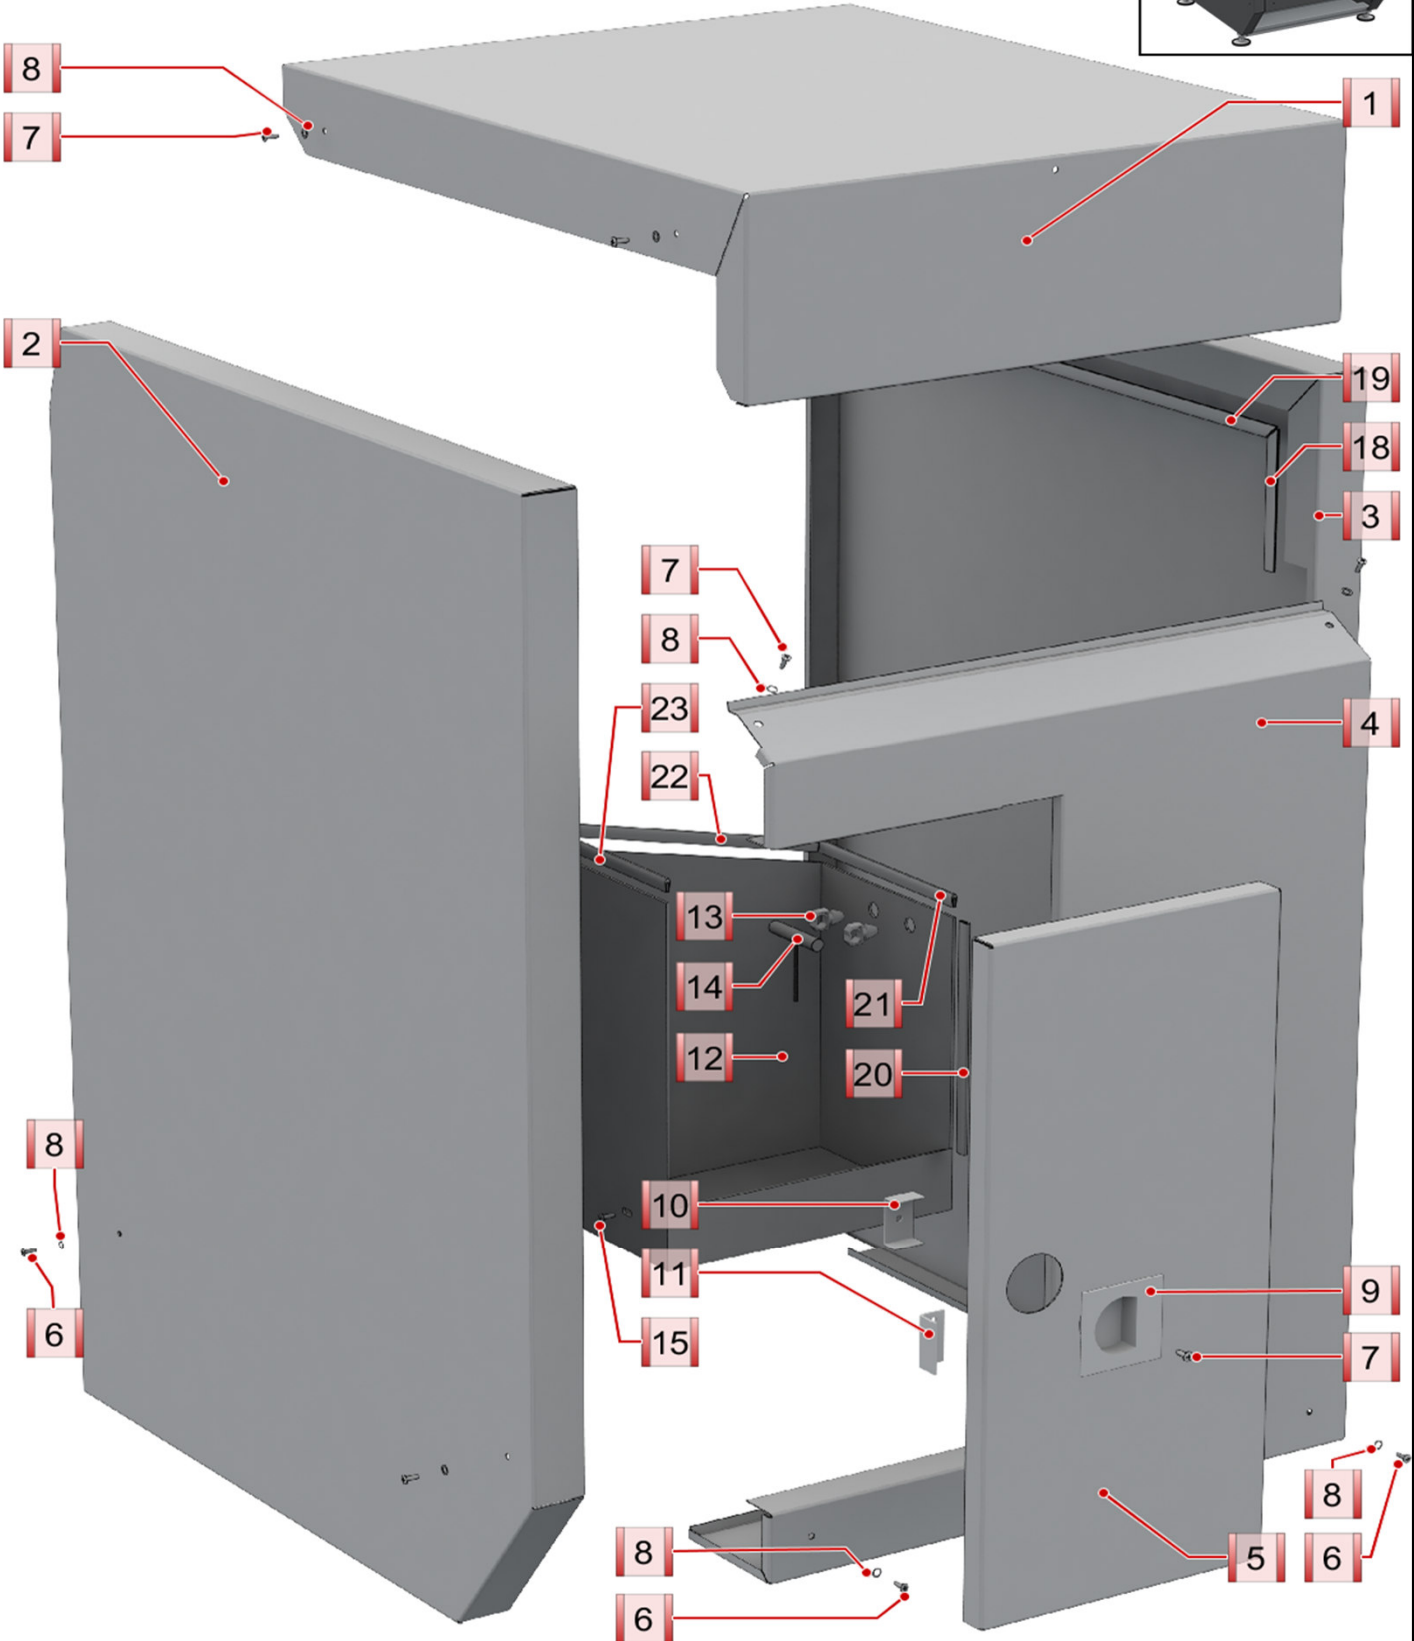

750 EO

Position	Benennung:	Nummer des Ersatzteiles:
1.	Oberdeckel kpl. (rostfrei)	750EO.3.063.000.13
1a.	Oberdeckel kpl. (lackiert)	750EO.1.063.000.13
2.	Gehäuse linkes kpl. (rostfrei)	750EO.3.190.000.14
2a.	Gehäuse linkes kpl. (lackiert)	750EO.1.190.000.14
3.	Gehäuse rechtes kpl. (rostfrei)	750EO.3.200.000.14
3a.	Gehäuse rechtes kpl. (lackiert)	750EO.1.200.000.14
4.	Vordergehäuse komplett (rostfrei)	750EO.3.170.000.14
4a.	Vordergehäuse komplett (lackiert)	750EO.1.170.000.14
5.	Tür kpl. (rostfrei)	750EO.3.210.000.12
5a.	Tür kpl. (lackiert)	750EO.1.210.000.12
6.	Schraube M4x16	999952
7.	Schraube M4x10 A2	999975
8.	Unterlegscheibe 7x0,5	627826572050
9.	Griff Änderung	750EO.3.210.003.14
10.	Halter des Griffes	750EO.1.210.006.14
11.	Halter des Dornes	750EO.1.210.009.14
12.	Schachtel	750EO.3.330.001.22
13.	Halter des Schlüssels	7104300000
14.	Schlüssel	750EO.3.332.000.14
15.	Schraube M4x15	309194029415
16.	Schutzleiste 430 mm	750406300816
17.	Schutzleiste 480 mm	750406300516
18.	Schutzleiste 70 mm	750406300616
19.	Schutzleiste 495 mm	750406300916
20.	Schutzleiste 170 mm	750406300416
21.	Schutzleiste 155 mm	750406300316
22.	Schutzleiste 215 mm	750406300216
23.	Schutzleiste 153 mm	750406300116