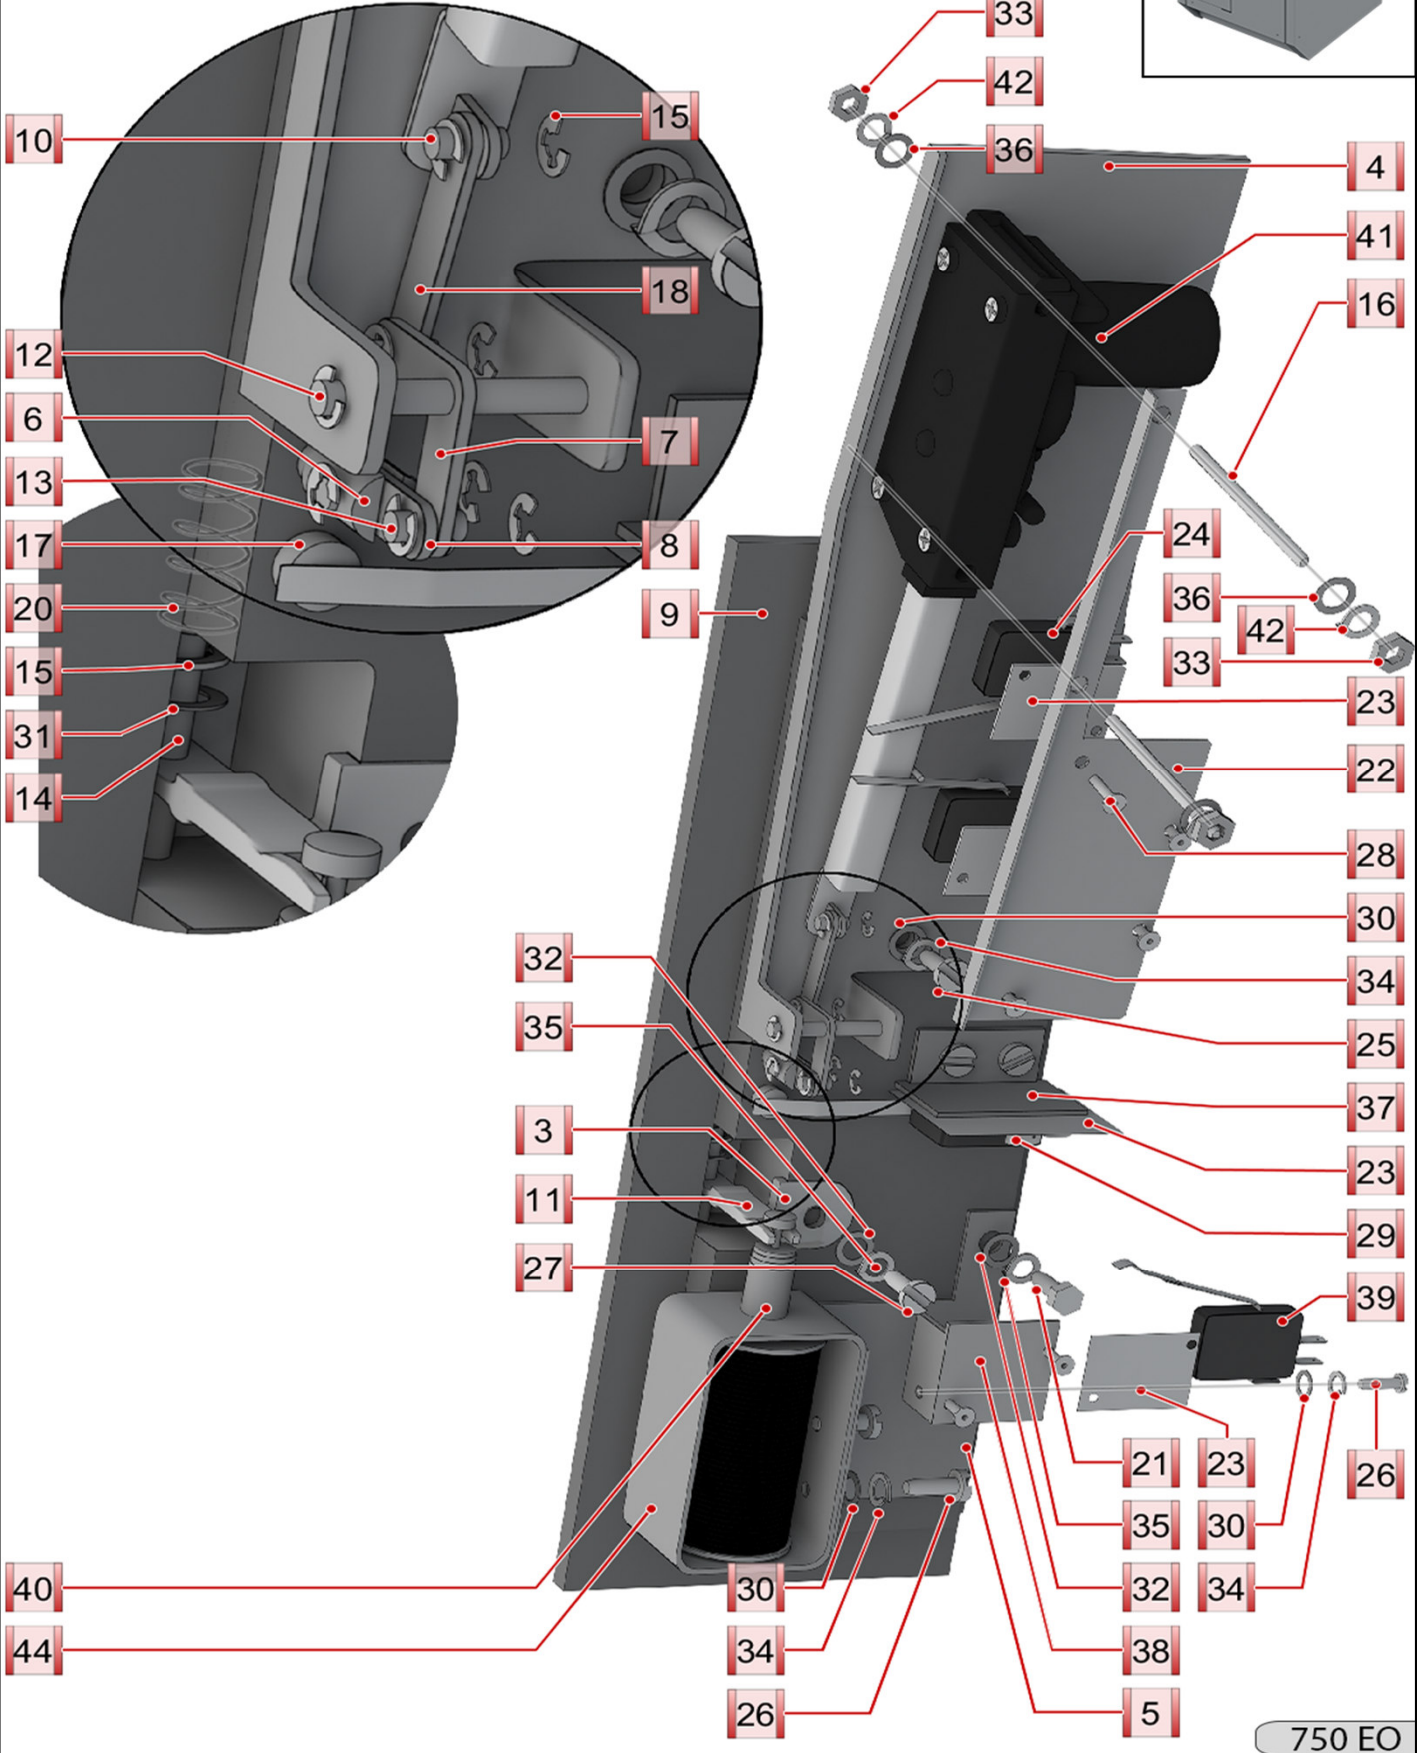

750 EO

Position	Benennung:	Nummer des Ersatzteiles:
3.	Zapfen des Hebels	650.1.150.006.14
4.	Halter des Motors	750EO.3.150.004.24
5.	Halter der Spule	750EO.3.150.005.24
6.	Ausstossbolzen	750EO.3.150.006.14
7.	Hebel	750EO.3.150.007.14
8.	Verbindung	750EO.3.150.008.14
9.	Platte des Verschlusses	750EO.3.150.009.12
10.	Zapfen 1	750EO.3.150.010.14
11.	Hebel	750EO.3.150.011.14
12.	Zapfen 2	750EO.3.150.012.14
13.	Zapfen 3	750EO.3.150.013.14
14.	Verriegelungszapfen	650.1.150.014.14
15.	Sicherungsring 4	311280220434
16.	Schraube	750EO.3.150.016.14
17.	Stift des Schalters	650.1.150.017.24
18.	Zugstange	750EO.3.150.018.14
20.	Zylindrische Druckfeder	650.1.150.020.15
21.	Schraube M5x8	309203508000
22.	Halter	750EO.3.151.001.14
23.	Nutenisolierung	750EO.3.152.004.14
24.	Mikroschalter V72B19E9048	031011-2
25.	Schraube M4x8	309231104008
26.	Zylinderschraube M4x10	309231104010
27.	Schraube M5x12	309231105012
28.	Niet 3x12	548212312100
29.	Mikroschalter V5A010CB1C	345369980805
30.	Unterlegscheibe 4,3 flache	311210310430
31.	Unterlegscheibe 4,3 flache	311210210043
32.	Unterlegscheibe 5,3 flache	311210310530
33.	Mutter M3 niedrig	8093403005
34.	Unterlegscheibe 4	311214000004
35.	Federring 5	311214000005
36.	Unterlegscheibe 3,2 flache	311210310320
37.	Halter 2	750EO.3.152.001.14
38.	Halter 1	750EO.3.153.001.14
39.	Änderung Mikroschalter	750EO.3.153.005.14
40.	Zapfen des Verschlusses	750EO.3.150.040.14
41.	Änderung Motor	750EO.3.154.000.14
42.	Federring 3	311214000003
44.	Spule EMSA 4511-2	358143300201
70.	Verschluss kpl.	750EO.3.150.000.12