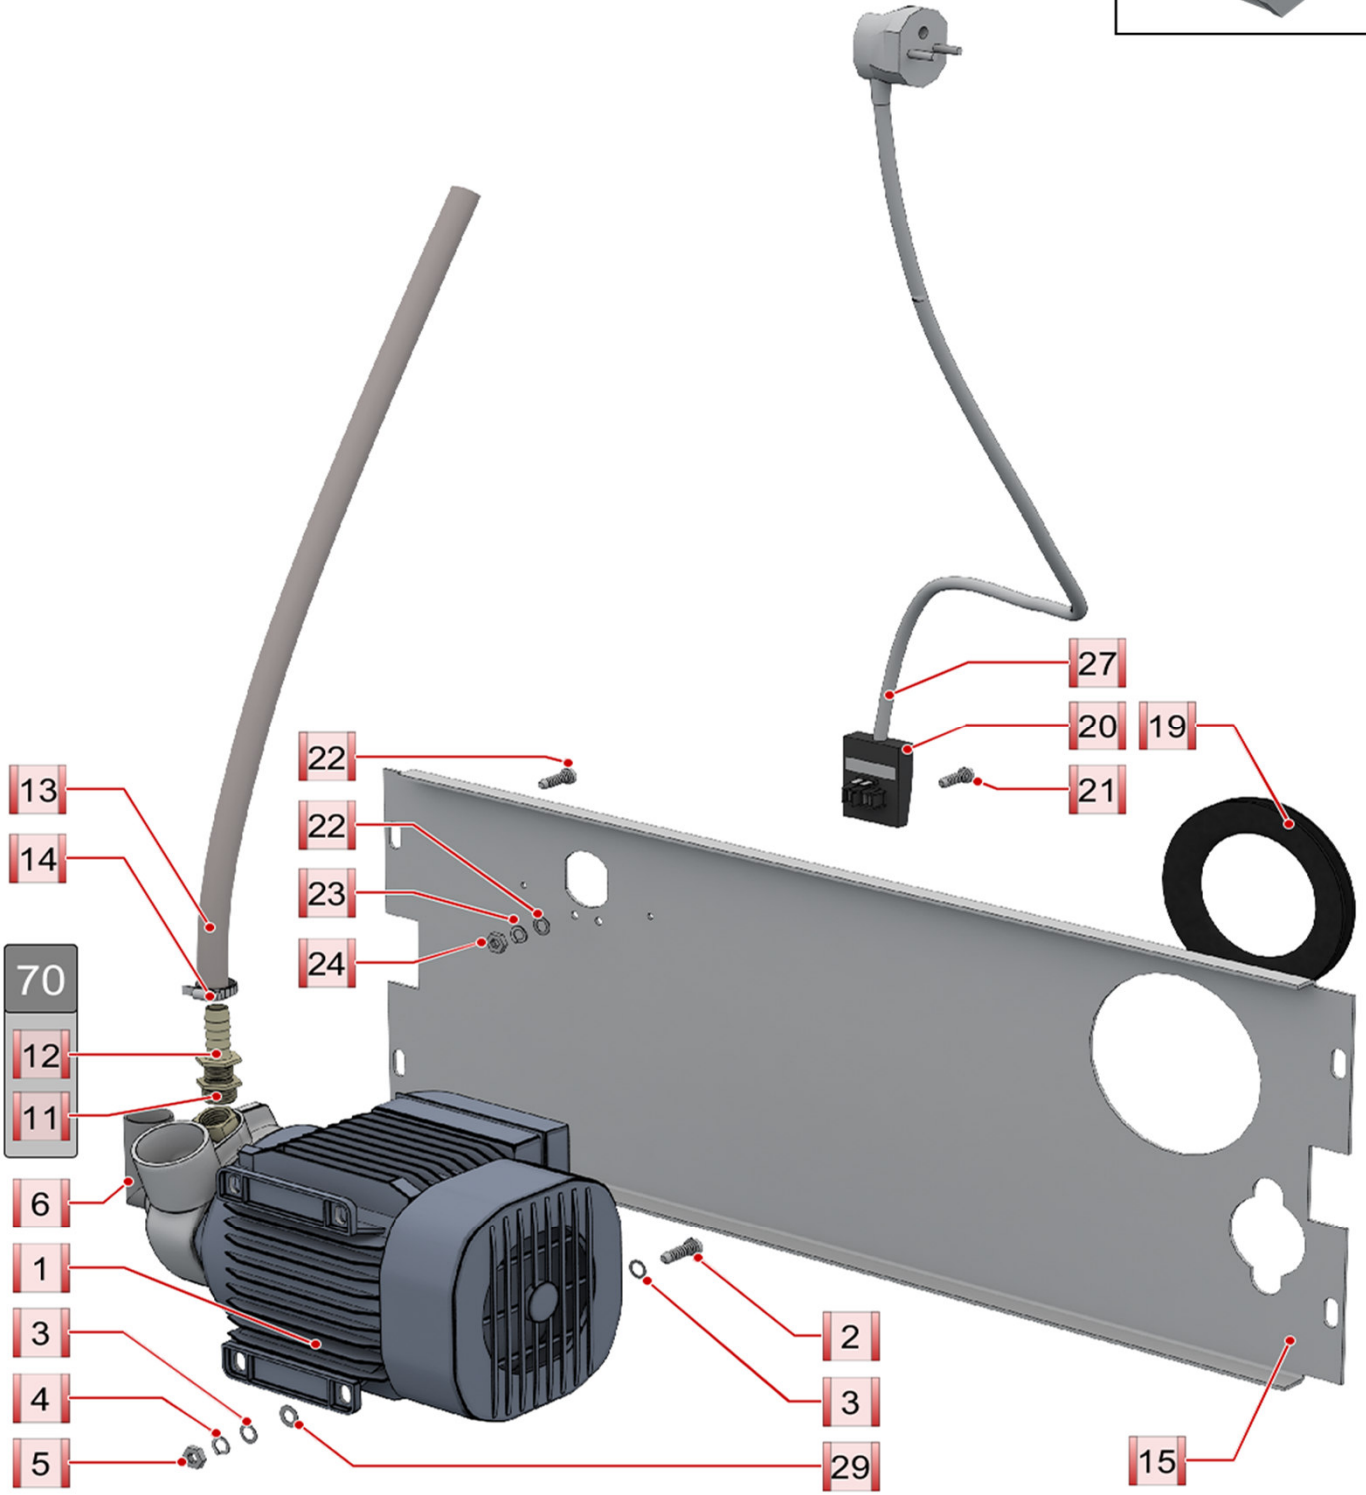

750 EO

Position	Benennung:	Nummer des Ersatzteiles:
1.	Wasserpumpe – Änderung	750.1.000.129.34
2.	Schraube M6x18	309203106018
3.	Unterlegscheibe 6,4 flache	311210210064
4.	Unterlegscheibe 6	311214000006
5.	Mutter M6	311120111060
6.	Knie der Wasserpumpe	750.1.120.000.14
11.	Reduktion 2140 1 1/2"	321000140112
12.	Schlauchtülle A 1/2" 16	321000140016
13.	Schlauch Wasserpumpe - Wasserverteilung Ø 16/24 – 470	750.1.000.064.16
14.	Schnalle 12-20	548241000501
15.	Untergehäuse hinteres	650.3.240.001.22
16.	Schraube M5x16	999974
19.	Dichtung	750.1.240.003.16
20.	Netzanschlussdose	341413100000
21.	Schraube M4x8	309231104008
22.	Unterlegscheibe 4,3/12 Zn	311212610043
23.	Unterlegscheibe 4,3	311214410043
24.	Mutter M4	311120111040
27.	Anschlusskabel mit dem untrennbaren Stecker	341415226315
28.	Selbstklebende Dichtung	273239009005
29.	Begenzungsscheibe	750.1.0100.116.14
70.	Rohrstutzen der Wasserpumpe	750EO.3.000.130.16