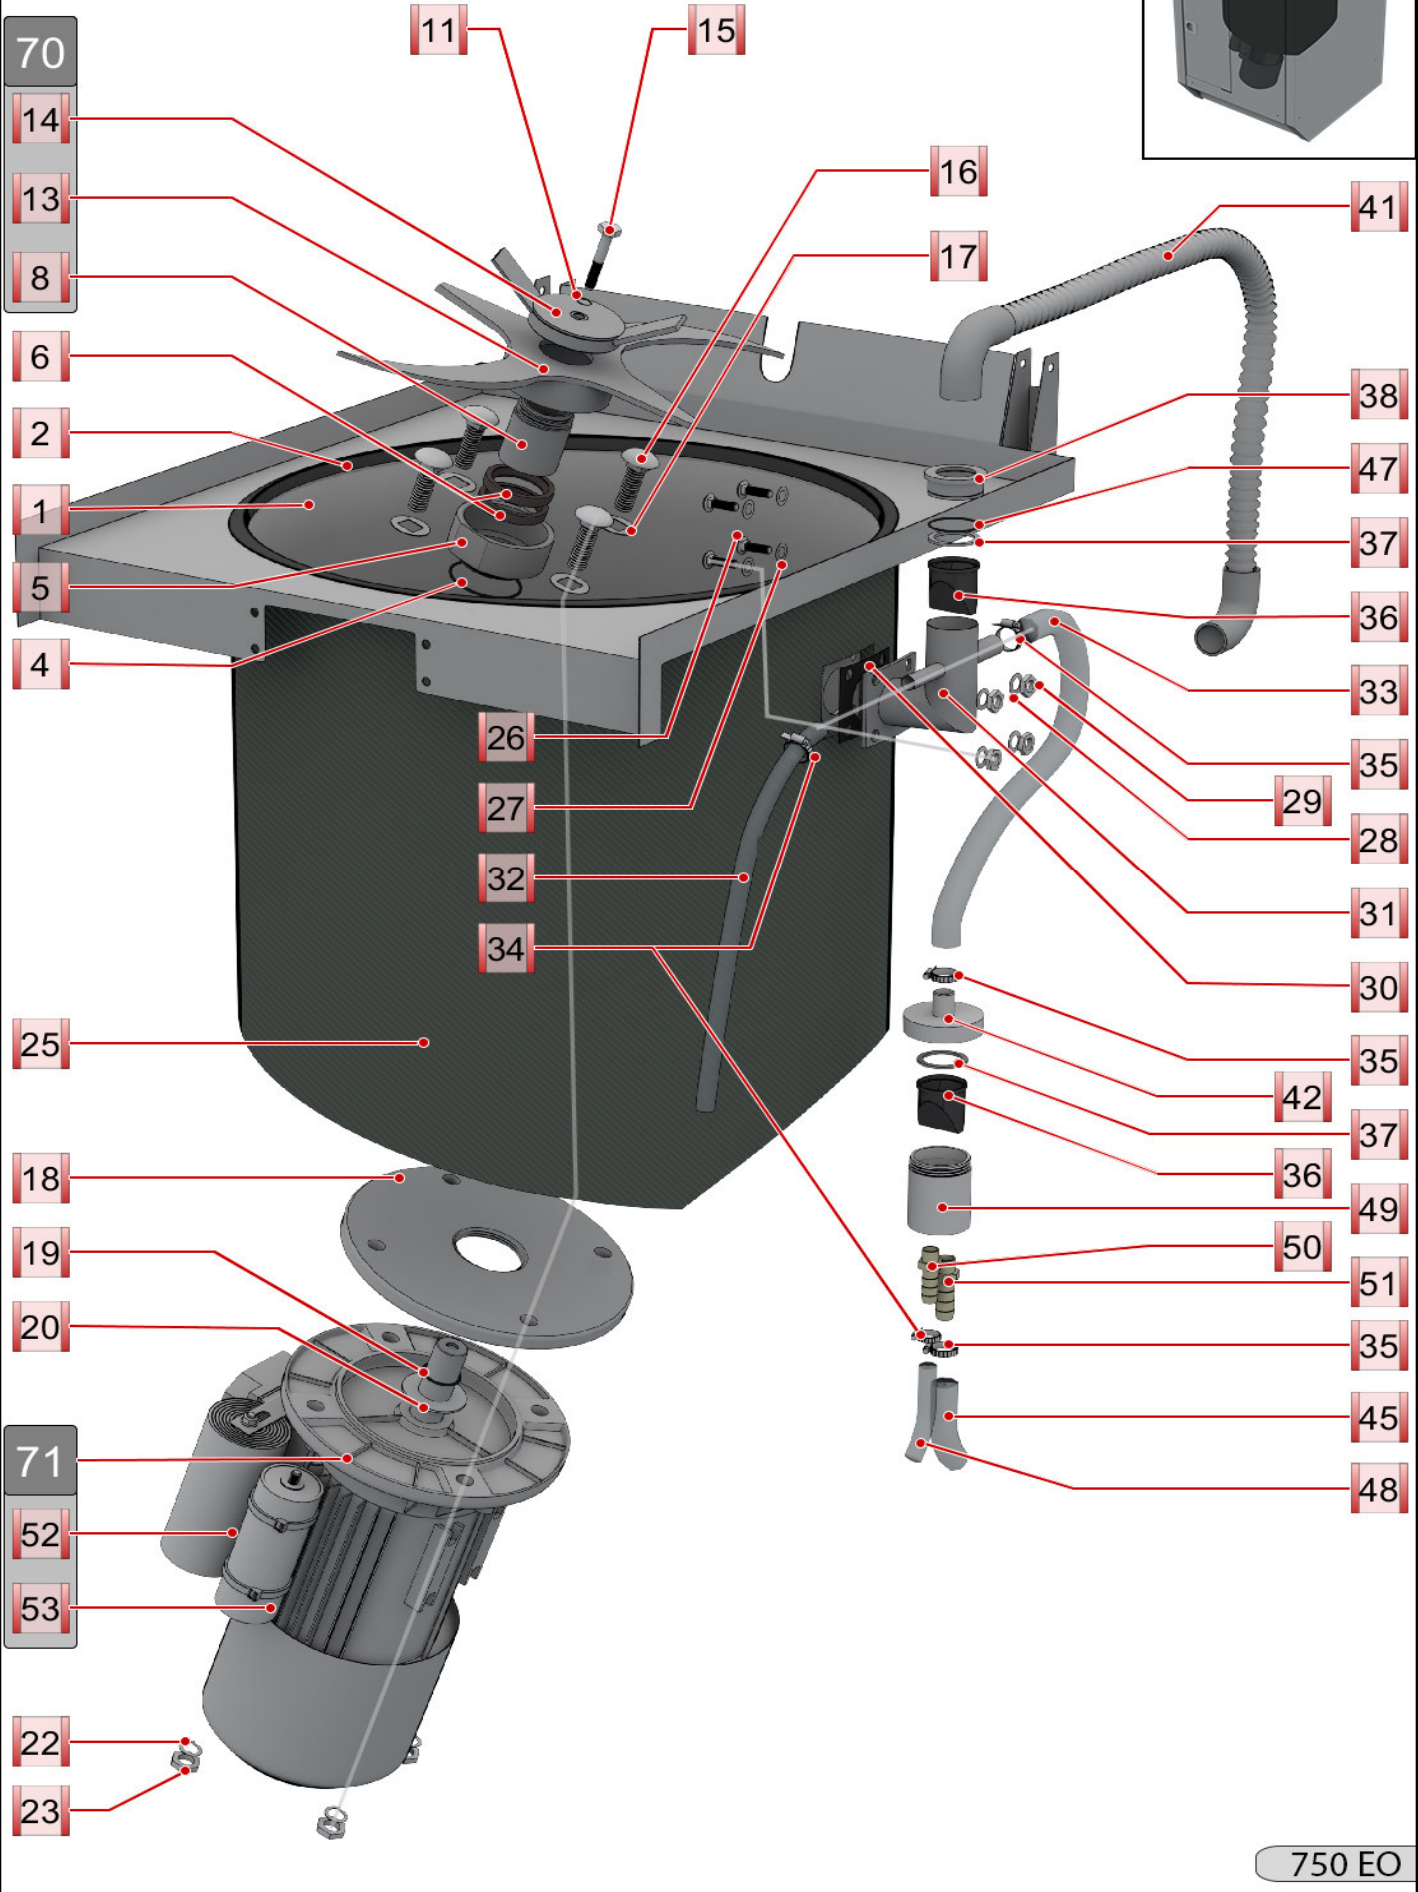

Ekofinisher 750 EO

Ersatzteilkatalog

Obsah	
Wanne komplett	5
Rahmen komplett	7
Wasservorratsbehälter	9
Betätigungspaneel komplett	11
Abflussventil	13
Rahmen des Deckels komplett	15
Untere Wanne	17
Verteiler	19
Verschluss komplett	21
Wasserpumpe komplett	23
Gehäuse	25
Funktionsschema	26
Anschlussplan	27

1

750 EO

Position	Benennung:	Nummer des Ersatzteiles:
1.	Wanne geschweisst	750EO.3.011.000.21
2.	Dichtung des Deckels	650.1.010.023.64
4.	O-Ring 50x3	273111050003
5.	Tülle	650.3.010.010.14
6.	Dichtungsring 385610 NBR	273521561101
8.	Hülse	650.1.010.014.14
11.	O-Ring 8x2	273111008002
13.	Messer	750.7.010.009.13
14.	Mitnehmer kpl.	750.1.012.000.14
15.	Schraube des Messers	W128301
16.	Schraube M12x40 DIN 603	100000006040
17.	Unterlegscheibe HPS	650.3.010.028.14
18.	Rad	650.1.010.012.13
19.	Ring	273222032024
20.	Spritzring	650.1.010.013.14
22.	Unterlegscheibe 12	311214000012
23.	Mutter M12	311120111120
25.	Isolierung TRIFLEX	750.1.010.034.16
26.	Schraube M6x20 DIN 603	100000006200
27.	Unterlegscheibe HPS	650.3.000.057.14
28.	Unterlegscheibe 6,4 flache	311210210064
29.	Mutter M6	311120111060
30.	Dichtung der Entlüftung	650.1.000.056.14
31.	Knie	650.3.071.000.14
32.	Schlauch Wasserverteilung - Entlüftung Ø 10/14 – 680 (3/8")	750.1.000.068.16
33.	Schlauch Entlüftung – Abflussschlauch Ø 12/16 - 200 (½") grün	750.7.000.067.16
34.	Schnalle 10-16	548241000500
35.	Schnalle 12-20	548241000501
36.	Gummiventil	273113790800
37.	Ring	650.3.070.005.14
38.	Deckel	650.3.070.003.14
41.	Entlüftungsschlauch	A321082001
42.	Oberteil	750.7.090.001.14
45.	Schlauch Entlüftung – Abflussschlauch Ø 12/16 - 480 (1/2")	650.1.000.069.16
47.	O-Ring 30x2	273111030002
48.	Schlauch Ø 10/14 – 700 (3/8")	750.7.000.071.16
49.	Unterteil	750.7.090.002.14
50.	Schlauchtülle A 1/4" 12	321000140012
51.	Schlauchtülle A 1/4" 10	321000140010
52.	Kondensator 90µF/400V	371338660090
53.	Kondensator 40µF/400V	371338660040
70.	Messer kpl.	750101300016
71.	Motor SEKh90-4LF IMB5,IP54,1,3kW, 230V	650.1.010.053.43