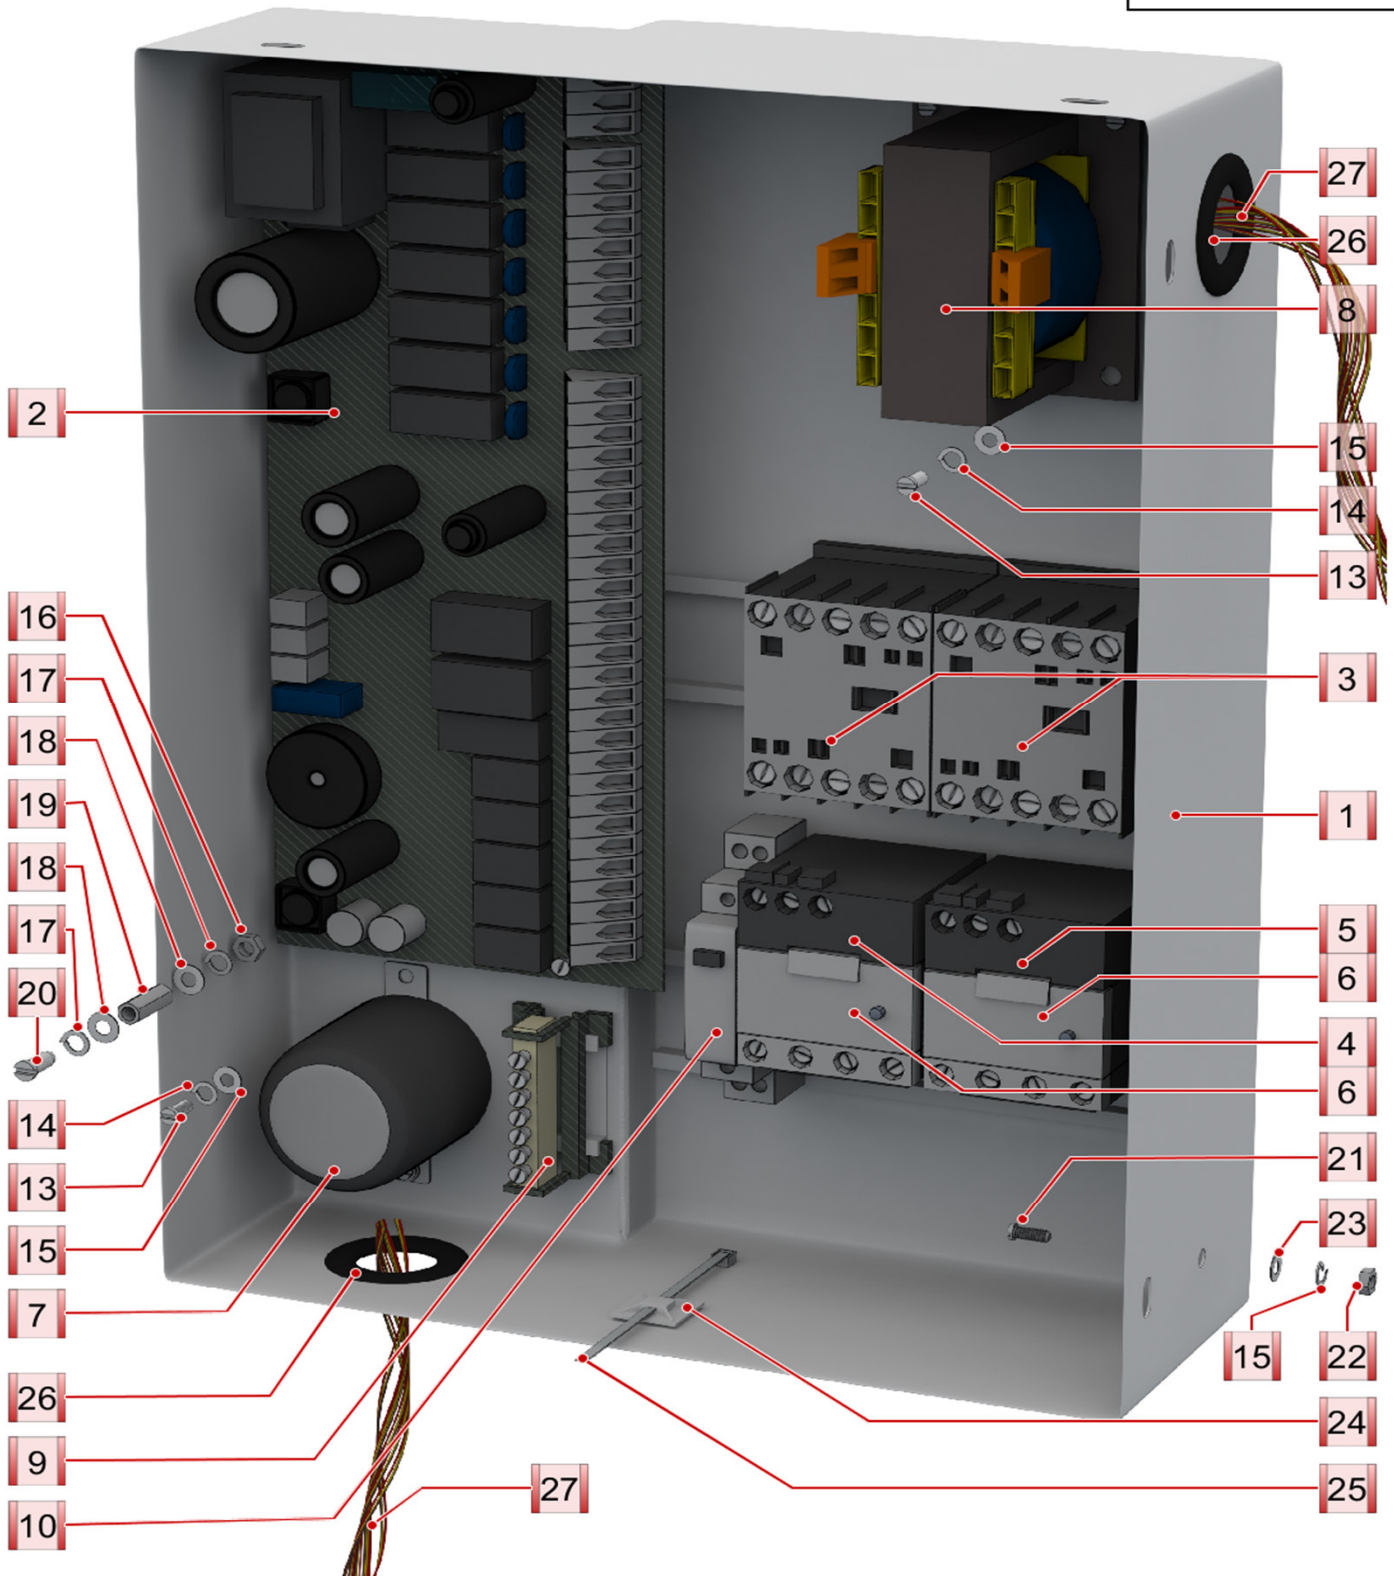

750 EO

Position	Benennung:	Nummer des Ersatzteiles:
1.	Verteiler	750E.3.101.000.13
2.	Steuerplatte EKO750-PWR010	405611750101
3.	Schütz	358143300105
4.	Motorschutzschalter	358143300107
5.	Motorschutzschalter	358143300108
6.	Adapter	358143300109
7.	Netzfilter	371512902060
8.	Transformator 230/24	405413127751
9.	Verbindungsbrücke	345711910100
10.	Relais	358143300200
13.	Schraube M4x8	309231104008
14.	Unterlegscheibe 4,3 flache	311210210043
15.	Unterlegscheibe 4,3	311214410043
16.	Mutter M3 niedrig	8093403005
17.	Federring 3	311214000003
18.	Unterlegscheibe 3,2 flache	311210310320
19.	Distanzhülse	358143500005
20.	Schraube M3x10	309201104019
21.	Schraube M4x12	309831204014
22.	Mutter M4 Messing	311120112040
23.	Unterlegscheibe 4,3 Messing	311210311430
24.	Fuss für Band	358143500003
25.	Kabelbinder	032311
26.	Durchführung 22x2	273121015820
27.	Kabelbaum	750EO.0.200.000.24