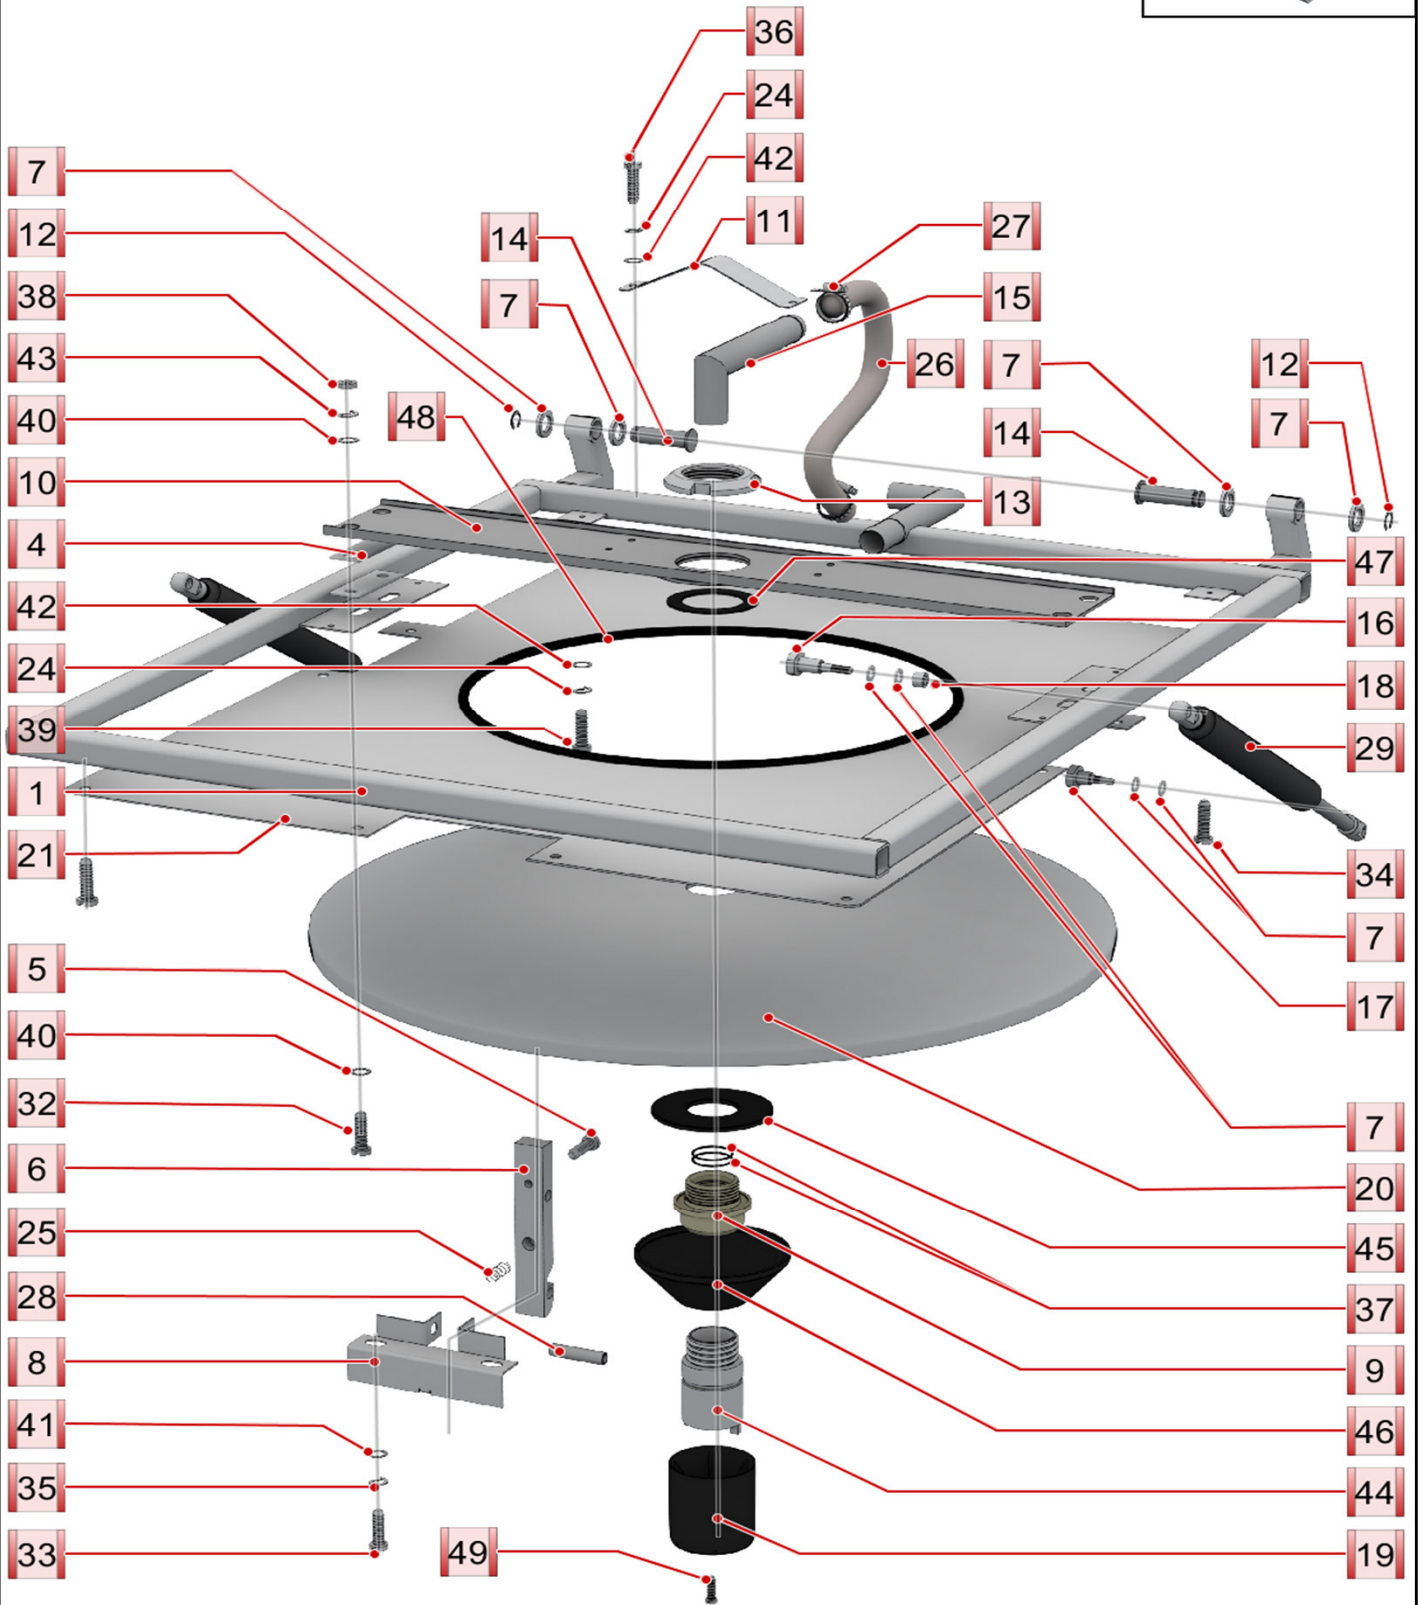

750 EO

Position	Benennung:	Nummer des Ersatzteiles:
1.	Betätigungspaneel	750EO.3.231.000.12
2.	T-Sicherung 250 mA	358143500202
3.	Paneelhülse	341413100001
4.	T-Sicherung 500 mA	358143500203
6.	Display EKO750-LCD R01.0	405611750120
7.	Mutter M3	311120111003
8.	Federring 3	311214000003
9.	Unterlegscheibe 3,2 flache	311210310320
12.	Schraube M5x16	999974
13.	Satz Schild EKO750EO Macerator	735345500002
13a.	Satz Schild EKO750EO Sani Gryn	735345500003
13b.	Satz Schild EKO750EO Comfort	735345500001
10.	Unterlegscheibe	7000480000

750 EO

Position	Benennung:	Nummer des Ersatzteiles:
1.	Vordergehäuse	750.1.050.004.14
2.	Hintergehäuse	750.1.050.003.14
3.	Halter des Ventils	750.1.051.000.14
4.	Leiste vordere	750.1.052.000.14
5.	Durchführung	650.3.000.032.14
6.	Leiste hintere	650.1.050.008.14
7.	Führungsschraube	750.1.050.006.14
8.	Klemmbolzen	750.1.050.007.14
9.	Gummiklappe	750.7.000.058.14
10.	Hülse	750.1.050.008.14
11.	Zapfen	750.1.050.009.14
13.	Linearmotor	359425107000
14.	Unterlegscheibe	650.1.000.025.24
15.	Mutter	650.1.000.042.24
19.	Feder	750.1.050.016.14
20.	Abflussschlauch	273133054012
22.	Schlauch Entlüftung – Abflussschlauch Ø 12/16 - 480 (1/2")	650.1.000.069.16
24.	Schnalle 12-20	548241000501
25.	Schnalle 90	548241000503
26.	Kunststoff-HT-Rohr Js 70-130 mm	650.1.000.051.16
27.	Schraube M6x18	309203106018
28.	Mutter M10	311120111010
29.	Mutter M6	311120111060
31.	Unterlegscheibe 10,5	311210210105
32.	Unterlegscheibe 6,4 flache	311210210064
34.	Unterlegscheibe 10	311214000010
35.	Unterlegscheibe 6	311214000006
37.	Splint 2,5x20	311516250020
38.	Unterlegscheibe 8	311214000008
39.	Mutter M8 ISO 4032 A1	013004
70.	Abflussschlauch kpl. Ersatzteil	750EO.3.700.000.16