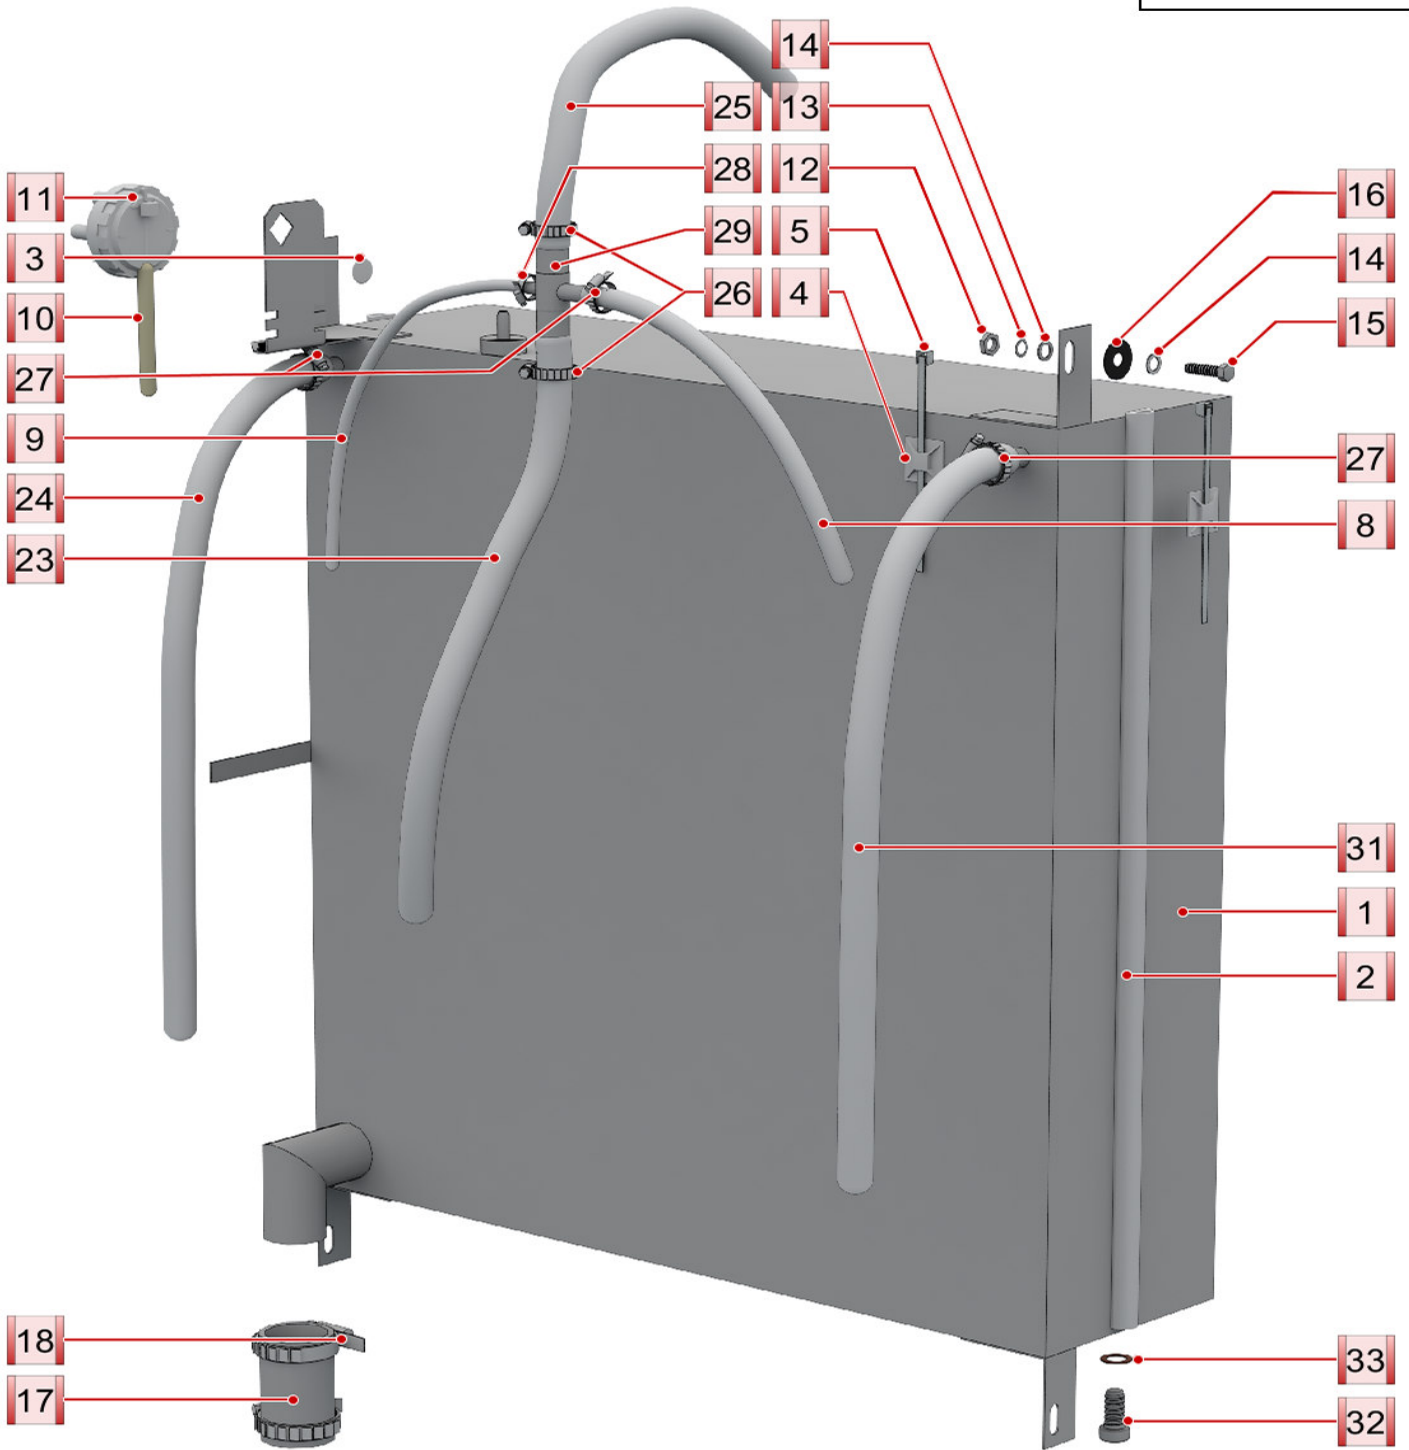

Position	Benennung:	Nummer des Ersatzteiles:
1.	Rahmen kpl.	750EO.3.020.000.10
6.	Gummistutzen	750.1.000.021.14
7.	Antivibrationsfuss	999955
8.	Klappe kpl.	750EO.3.350.000.13
9.	Halter des Abflusses	650.1.130.000.14
10.	Zylindrische Gummifeder M 8 Ø 35/25	273513135025
11.	Band mit Sicherung	358143500002
12.	Fuss für Band	358143500003
13.	Einflussschlauch kpl.	A321083001
14.	Schlauch Ø 10/14 – 1240 (3/8")	650.3.000.065.16
16.	Zweiwegventil	999922
18.	Schnalle 10-16	548241000500
19.	Schlauch Ø 10/14 – 700 (3/8")	286125010145
20.	Unterlegscheibe 8,4	311210210084
21.	Unterlegscheibe 8	311214000008
22.	Mutter M8 ISO 4032 A1	013004
23.	Mutter M10	311120111010
24.	Unterlegscheibe 10,5	311210210105
25.	Unterlegscheibe 10	311214000010
26.	Unterlegscheibe 6,4 flache	311210210064
27.	Unterlegscheibe 6	311214000006
28.	Mutter M6	311120111060
29.	Unterlegscheibe 4,3	311214410043
30.	Unterlegscheibe 4,3 flache Messing	311280220430
31.	Schraube M4x8 Messing	309831204008
32.	Schraube M4x10 EJOT	011408
36.	Schraube M6x30	999954
37.	Schraube der Klappe	750EO.3.000.098.14
39.	Feder der Klappe	750EO.3.000.071.14
40.	Anschlag der Klappe	750EO.3.000.099.14
42.	Schraube M4x10 ISO 7380	309831204018
45.	Wasserbehälter 5L	321818651001
46.	Halter der Klinke	750EO.3.210.008.14
47.	Klinke	7004630022
48.	Schlauch Ø 8/5 – 700	017503
49.	Schlauch Ø 8/5 – 700	017503
50.	Schlauchverbindung	426750139100
51.	Schraube M4x10 A2	999975
52.	Wasserpumpe	426750131900
53.	Kopf der Wasserpumpe	426750131910

750 EO